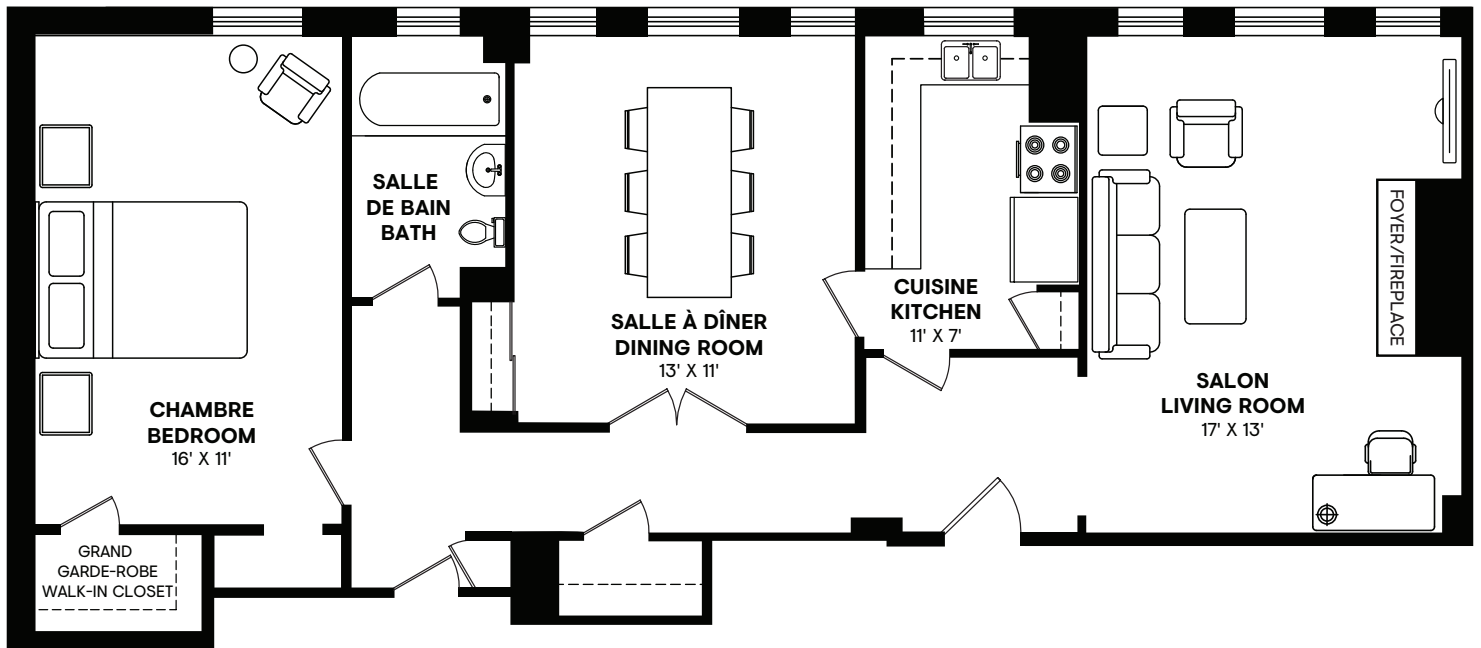

# HADDON HALL

2255 rue Lambert-Closse, Montréal, QC

**1 chambre, 1 salle de bain**  
**1 Bedroom, 1 Bathroom**

Approximativement 978 pi<sup>2</sup> / Approximately 978 sq. ft.

Ces plans sont uniquement représentatifs. Toutes les dimensions sont approximatives.  
These floor plans are representative only. All dimensions are approximate.